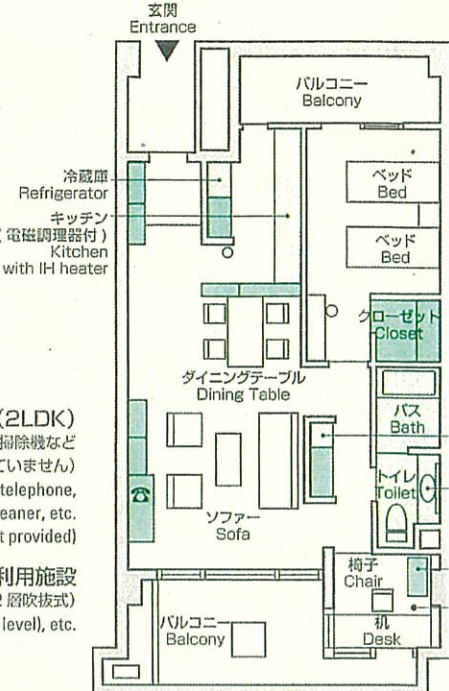

■ 単身者用 A 棟 Residence Hall A for Singles

(地上 14 階地下 1 階、SRC 造、330 室、20m²/室)
 (14 floors above ground and 1 basement floor, steel-reinforced concrete, 330 rooms, room size 20 m²)

- 居室 (1ルーム、1人部屋)
 空調機、電話、インターホンなど
 (テレビ、パソコンは用意していません)
 Room facilities: air-conditioner, telephone, inter-phone, etc. (TV and PC not provided)
- 居住者利用施設 (各階)
 交流ラウンジ、食事室、洗濯室、掃除機、アイロンの貸出あり
 Facilities for residents: lounges, dining room, laundry room, vacuum cleaner, iron (loaned on request)

- 居室 (2LDK)
 空調機、床暖房、電話、インターホン、掃除機など
 (テレビ、パソコンは用意していません)
 Room facilities: air-conditioner, telephone, inter-phone, vacuum cleaner, etc. (TV and PC are not provided)
- 居住者利用施設
 交流ラウンジ (2 層吹抜式)
 Facilities for residents: lounges (double level), etc.

■ 夫婦用 C 棟 Residence Hall C for Couples

(地上 11 階地下 1 階、SRC 造、110 室、80m²/室)
 (11 floors above ground and 1 basement floor, steel-reinforced concrete, 110 rooms, room size 80 m²)

- 居室 (1ルーム、1人部屋)
 空調機、電話、インターホンなど
 (テレビ、パソコンは用意していません)
 Room facilities: air-conditioner, telephone, inter-phone, etc. (TV and PC not provided)
- 居住者利用施設 (各階)
 交流ラウンジ、食事室、洗濯室、掃除機、アイロンの貸出あり
 Facilities for residents: lounges, dining room, laundry room, vacuum cleaner, iron (loaned on request)

■ 単身者用 B 棟 Residence Hall B for Singles

(地上 14 階地下 1 階、SRC 造、300 室、30m²/室)
 (14 floors above ground and 1 basement floor, steel-reinforced concrete, 300 rooms, room size 30 m²)

- 居室 (1ルーム、1人部屋)
 空調機、電話、インターホン、掃除機など
 (テレビ、パソコンは用意していません)
 Room facilities: air-conditioner, telephone, inter-phone, vacuum cleaner (TV and PC are not provided)
- 居住者利用施設
 交流ラウンジ
 Facilities for residents: lounges, etc.