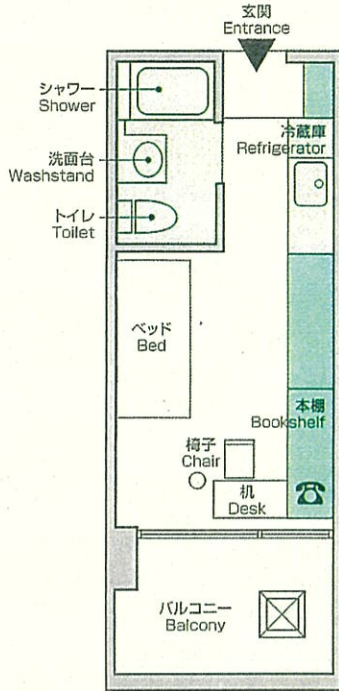

■ 単身者用 A 棟 Residence Hall A for Singles

(地上 14 階地下 1 階、SRC 造、330 室、20m²/室)
 (14 floors above ground and 1 basement floor, steel-reinforced concrete, 330 rooms, room size 20 m²)

- 居室 (1ルーム、1人部屋)
 空調機、電話、インターホンなど
 (テレビ、パソコンは用意していません)
 Room facilities: air-conditioner, telephone, inter-phone, etc. (TV and PC not provided)
- 居住者利用施設 (各階)
 交流ラウンジ、食事室、洗濯室、掃除機、アイロンの貸出あり
 Facilities for residents: lounges, dining room, laundry room, vacuum cleaner, iron (loaned on request)

- 居室 (2LDK)
 空調機、床暖房、電話、インターホン、掃除機など
 (テレビ、パソコンは用意していません)
 Room facilities: air-conditioner, telephone, inter-phone, vacuum cleaner, etc. (TV and PC are not provided)
- 居住者利用施設
 交流ラウンジ (2 層吹抜式)
 Facilities for residents: lounges (double level), etc.

■ 夫婦用 C 棟 Residence Hall C for Couples

(地上 11 階地下 1 階、SRC 造、110 室、80m²/室)
 (11 floors above ground and 1 basement floor, steel-reinforced concrete, 110 rooms, room size 80 m²)

- 居室 (1ルーム、1人部屋)
 空調機、電話、インターホンなど
 (テレビ、パソコンは用意していません)
 Room facilities: air-conditioner, telephone, inter-phone, etc. (TV and PC not provided)
- 居住者利用施設 (各階)
 交流ラウンジ、食事室、洗濯室、掃除機、アイロンの貸出あり
 Facilities for residents: lounges, dining room, laundry room, vacuum cleaner, iron (loaned on request)

■ 単身者用 B 棟 Residence Hall B for Singles

(地上 14 階地下 1 階、SRC 造、300 室、30m²/室)
 (14 floors above ground and 1 basement floor, steel-reinforced concrete, 300 rooms, room size 30 m²)

- 居室 (1ルーム、1人部屋)
 空調機、電話、インターホン、掃除機など
 (テレビ、パソコンは用意していません)
 Room facilities: air-conditioner, telephone, inter-phone, vacuum cleaner (TV and PC are not provided)
- 居住者利用施設
 交流ラウンジ
 Facilities for residents: lounges, etc.