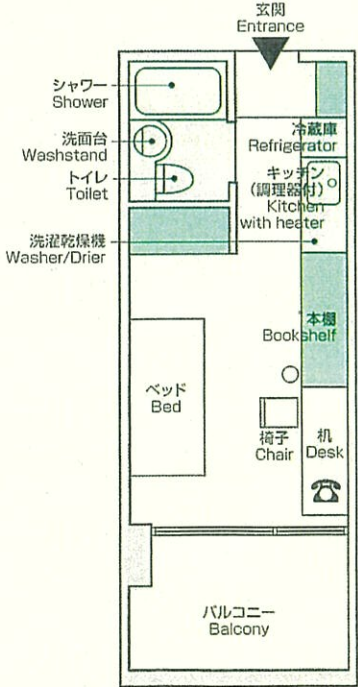

■ 単身者用 A 棟 Residence Hall A for Singles

(地上 14 階地下 1 階、SRC 造、330 室、20m²/室)
 (14 floors above ground and 1 basement floor, steel-reinforced concrete, 330 rooms, room size 20 m²)

- 居室 (1ルーム、1人部屋)
 空調機、電話、インターホンなど
 (テレビ、パソコンは用意していません)
 Room facilities: air-conditioner, telephone, inter-phone, etc. (TV and PC not provided)
- 居住者利用施設 (各階)
 交流ラウンジ、食事室、洗濯室、掃除機、アイロンの貸出あり
 Facilities for residents: lounges, dining room, laundry room, vacuum cleaner, iron (loaned on request)

- 居室 (2LDK)
 空調機、床暖房、電話、インターホン、掃除機など
 (テレビ、パソコンは用意していません)
 Room facilities: air-conditioner, telephone, inter-phone, vacuum cleaner, etc. (TV and PC are not provided)
- 居住者利用施設
 交流ラウンジ (2 層吹抜式)
 Facilities for residents: lounges (double level), etc.

■ 夫婦用 C 棟 Residence Hall C for Couples

(地上 11 階地下 1 階、SRC 造、110 室、80m²/室)
 (11 floors above ground and 1 basement floor, steel-reinforced concrete, 110 rooms, room size 80 m²)

- 居室 (1ルーム、1人部屋)
 空調機、電話、インターホンなど
 (テレビ、パソコンは用意していません)
 Room facilities: air-conditioner, telephone, inter-phone, etc. (TV and PC not provided)
- 居住者利用施設 (各階)
 交流ラウンジ、食事室、洗濯室、掃除機、アイロンの貸出あり
 Facilities for residents: lounges, dining room, laundry room, vacuum cleaner, iron (loaned on request)

■ 単身者用 B 棟 Residence Hall B for Singles

(地上 14 階地下 1 階、SRC 造、300 室、30m²/室)
 (14 floors above ground and 1 basement floor, steel-reinforced concrete, 300 rooms, room size 30 m²)

- 居室 (1ルーム、1人部屋)
 空調機、電話、インターホン、掃除機など
 (テレビ、パソコンは用意していません)
 Room facilities: air-conditioner, telephone, inter-phone, vacuum cleaner (TV and PC are not provided)
- 居住者利用施設
 交流ラウンジ
 Facilities for residents: lounges, etc.