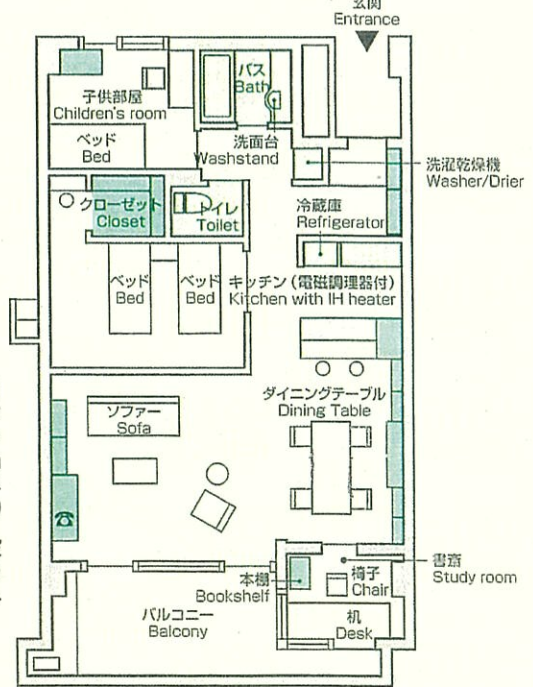

■ 単身者用 A 棟 Residence Hall A for Singles

(地上 14 階地下 1 階、SRC 造、330 室、20m²/室)
 (14 floors above ground and 1 basement floor, steel-reinforced concrete, 330 rooms, room size 20 m²)

- 居室 (1ルーム、1人部屋)
 空調機、電話、インターホンなど
 (テレビ、パソコンは用意していません)
 Room facilities: air-conditioner, telephone, inter-phone, etc. (TV and PC not provided)
- 居住者利用施設 (各階)
 交流ラウンジ、食事室、洗濯室、掃除機、アイロンの貸出あり
 Facilities for residents: lounges, dining room, laundry room, vacuum cleaner, iron (loaned on request)

■ 夫婦用 C 棟 Residence Hall C for Couples

(地上 11 階地下 1 階、SRC 造、110 室、80m²/室)
 (11 floors above ground and 1 basement floor, steel-reinforced concrete, 110 rooms, room size 80 m²)

- 居室 (1ルーム、1人部屋)
 空調機、電話、インターホンなど
 (テレビ、パソコンは用意していません)
 Room facilities: air-conditioner, telephone, inter-phone, etc. (TV and PC not provided)
- 居住者利用施設 (各階)
 交流ラウンジ、食事室、洗濯室、掃除機、アイロンの貸出あり
 Facilities for residents: lounges, dining room, laundry room, vacuum cleaner, iron (loaned on request)

■ 単身者用 B 棟 Residence Hall B for Singles

(地上 14 階地下 1 階、SRC 造、300 室、30m²/室)
 (14 floors above ground and 1 basement floor, steel-reinforced concrete, 300 rooms, room size 30 m²)

- 居室 (1ルーム、1人部屋)
 空調機、電話、インターホン、掃除機など
 (テレビ、パソコンは用意していません)
 Room facilities: air-conditioner, telephone, inter-phone, vacuum cleaner (TV and PC are not provided)
- 居住者利用施設
 交流ラウンジ
 Facilities for residents: lounges, etc.

■ 家族用 D 棟 Residence Hall D for Families

(地上 9 階地下 1 階、SRC 造、56 室、100m²/室)
 (9 floors above ground and 1 basement floor, steel-reinforced concrete, 56 rooms, room size 100 m²)

- 居室 (1ルーム、1人部屋)
 空調機、電話、インターホン、掃除機など
 (テレビ、パソコンは用意していません)
 Room facilities: air-conditioner, telephone, inter-phone, vacuum cleaner (TV and PC are not provided)
- 居住者利用施設
 交流ラウンジ
 Facilities for residents: lounges, etc.